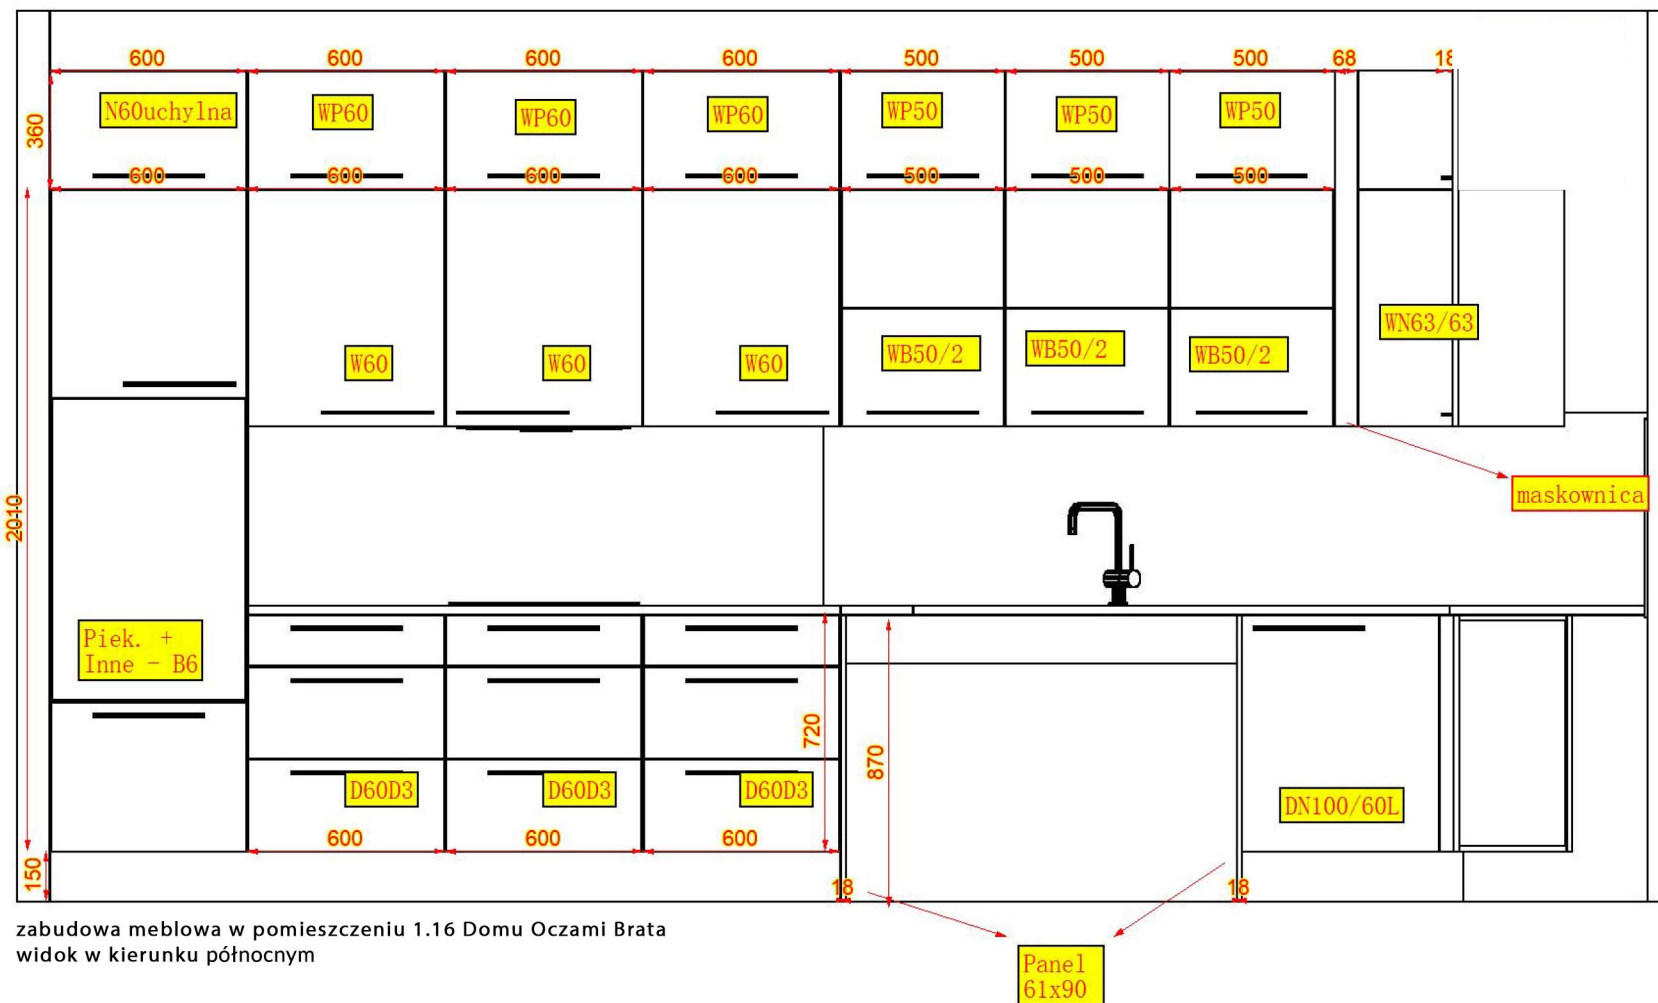

zabudowa meblowa w pomieszczeniu 1.16 Domu Oczami Brata  
widok w kierunku zachodnim

zabudowa meblowa w pomieszczeniu 1.16 Domu Oczami Brata  
widok w kierunku północnym

zabudowa meblowa w pomieszczeniu 1.16 Domu Oczami Brata  
widok w kierunku wschodnim